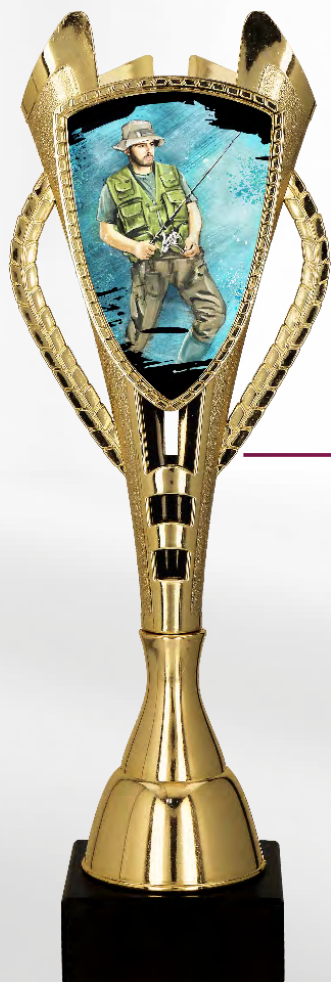

2026

WĘDKARSTWO

7243/FIS

plastik/marmur

symbol	wysokość (cm)	cena (zł)
7243/FIS-A	44	123,3
7243/FIS-B	41,5	109,7
7243/FIS-C	40,5	95,9
7243/FIS-D	33,5	68,5
7243/FIS-E	32,5	61,7
7243/FIS-F	30	54,7

7243/PIK

plastik/marmur

symbol	wysokość (cm)	cena (zł)
7243/PIK-A	44	123,3
7243/PIK-B	41,5	109,7
7243/PIK-C	40,5	95,9
7243/PIK-D	33,5	68,5
7243/PIK-E	32,5	61,7
7243/PIK-F	30	54,7

7243/FIS2

plastic/marmur

symbol	wysokość (cm)	cena (zł)
7243/FIS2-A	44	123,3
7243/FIS2-B	41,5	109,7
7243/FIS2-C	40,5	95,9
7243/FIS2-D	33,5	68,5
7243/FIS2-E	32,5	61,7
7243/FIS2-F	30	54,7

8380

symbol	wysokość (cm)	średnica (cm)	cena (zł)	cena z przykr.(zł)	symbol naklejki
8380A	34,5	14	80,9	101,9	STM.../A
8380B	31,5	12	67,4	83,4	STM.../A
8380C	29,5	12	64,7	80,7	STM.../A
8380D	25,5	10	53,7	66,7	STM.../B
8380E	23,5	8	40,9	50,9	STM.../B
8380F	22,5	8	39,9	49,9	STM.../B