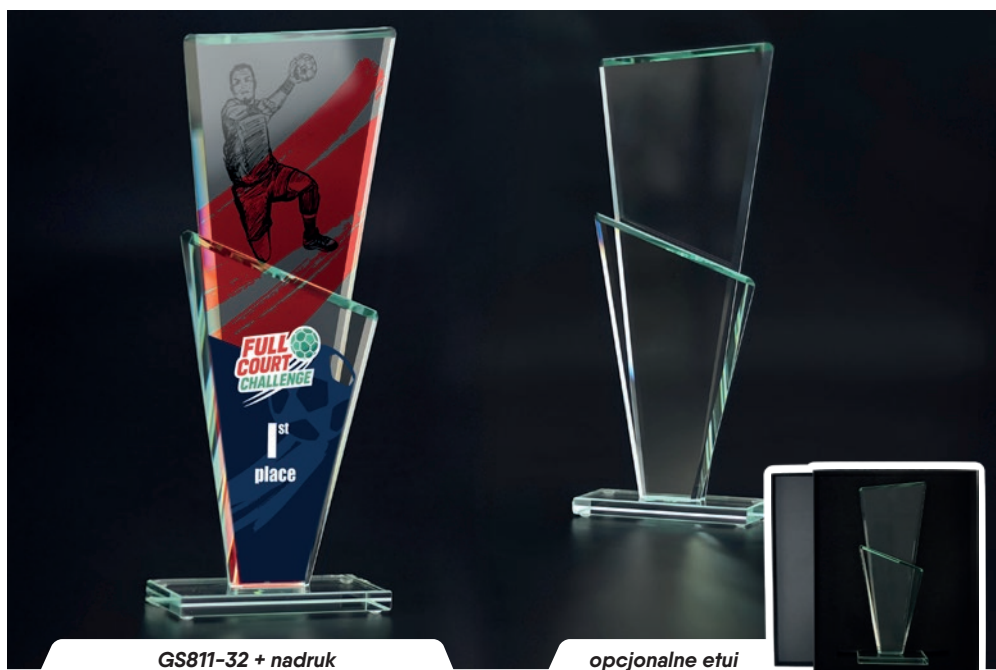

GS802-28 + nadruk

opcjonalne etui

GS811-32

GS811-32 + nadruk

opcjonalne etui

Symbol produktu	GS811-32
wymiary (cm)	32,5x13
grubość (cm)	2 x 0,8
cena (zł):	
bez usługi	196,6
grawerowane	301,8
grawerowane z farbą	312,5
zadrukowane	355,7
zadrukowane + grawer + farba	486,8
etui	101,9 (H283/BK)