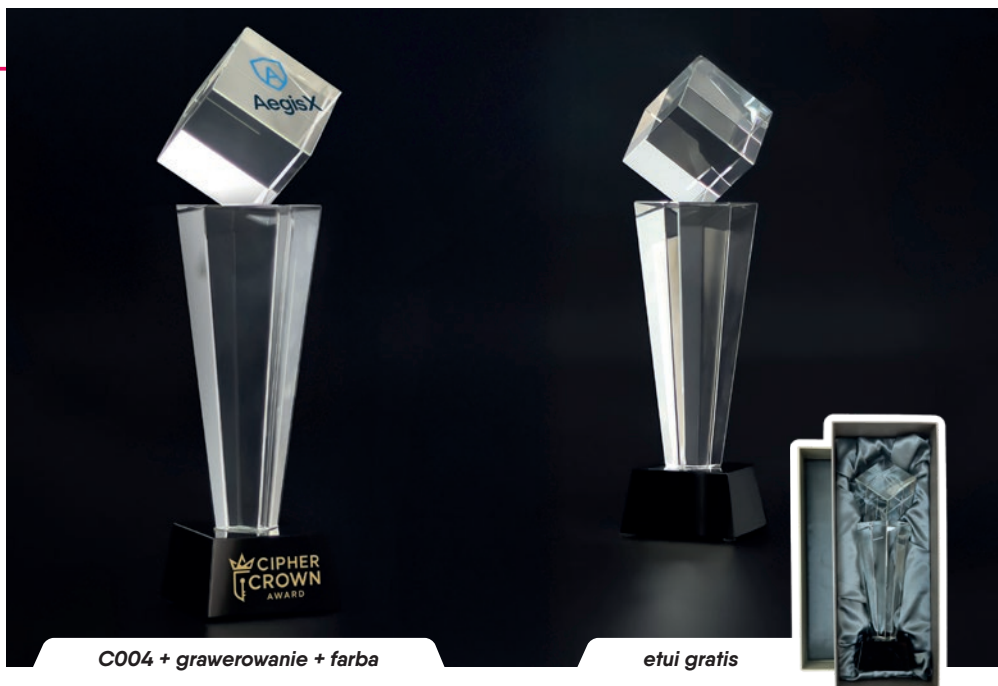

C004

Symbol produktu	C004
wymiary (cm)	30x9
grubość (cm)	9
cena (zł):	
bez usługi	528,4
grawerowane	659,9
grawerowane z farbą	710,9
etui	w cenie

C060

Symbol produktu	C060
wymiary (cm)	27x7,5
grubość (cm)	7
cena (zł):	
bez usługi	465,6
grawerowane	614,5
grawerowane z farbą	669,1
etui	w cenie