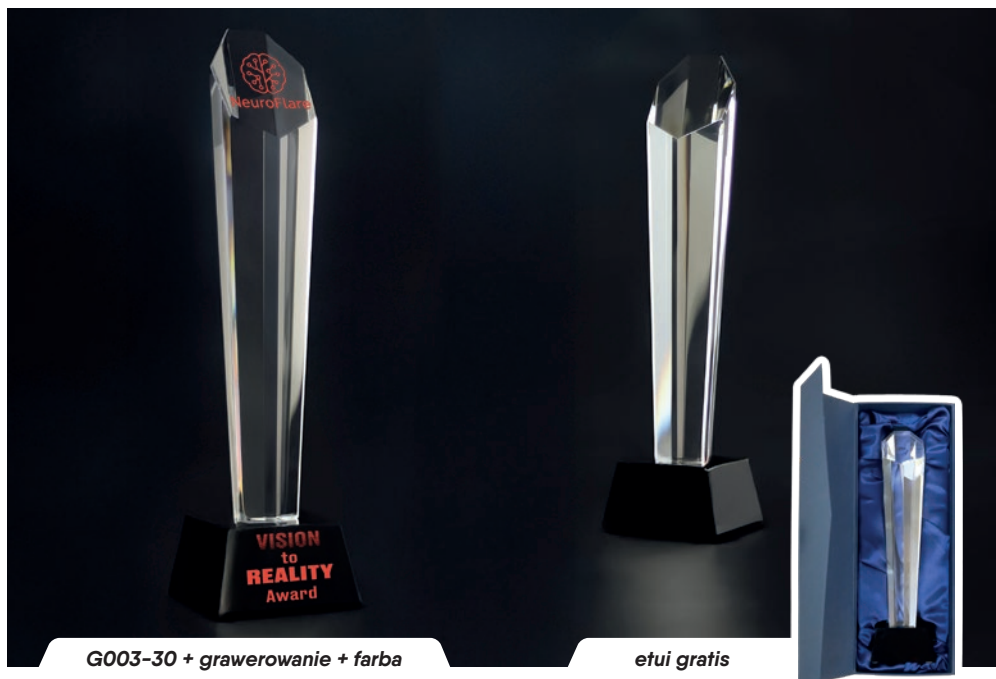

G003-30

Symbol produktu	G003-30
wymiary (cm)	30x5
grubość (cm)	4,5
cena (zł):	
bez usługi	417,1
grawerowane	522,1
grawerowane z farbą	588,6
etui	w cenie