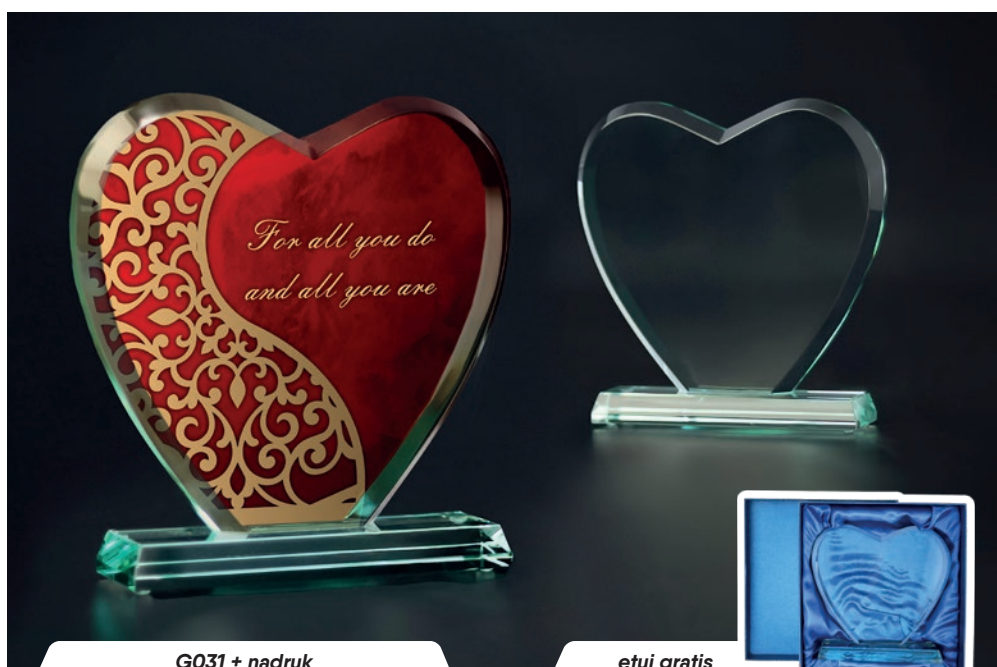

G020 + nadruk

etui gratis

G029

G029 + grawerowanie + farba

etui gratis

Symbol produktu	G029
wymiary (cm)	22,5x12
grubość (cm)	1,8
cena (zł):	
bez usługi	330,1
grawerowane	450,7
grawerowane z farbą	480,4
etui	w cenie

G031

G031 + nadruk

etui gratis

Symbol produktu	G031
wymiary (cm)	20,5x20
grubość (cm)	1,8
cena (zł):	
bez usługi	309,3
grawerowane	436,7
grawerowane z farbą	483,5
zadrukowane	460,7
zadrukowane + grawer + farba	649,5
etui	w cenie