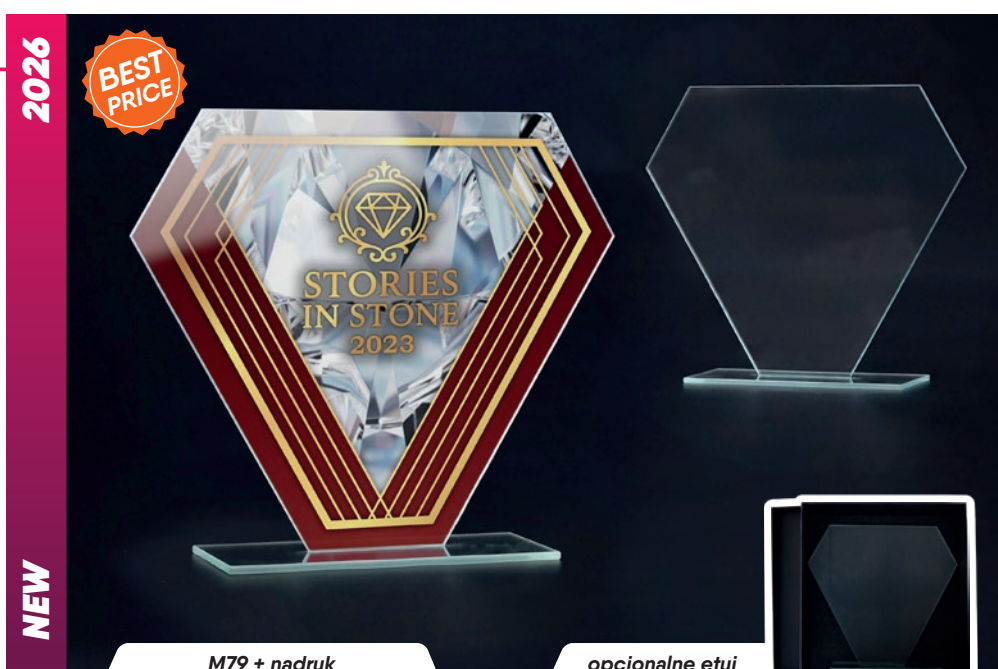

M74A + nadruk

M79 + nadruk

opcjonalne etui

M80

Symbol produktu	M80
wymiary (cm)	21x16
grubość (cm)	0,4
cena (zł):	
bez usługi	36,9
grawerowane	72,9
grawerowane z farbą	104,2
zadrukowane	82,6
zadrukowane + grawer + farba	155,3
etui	71,4 (H281/BK)