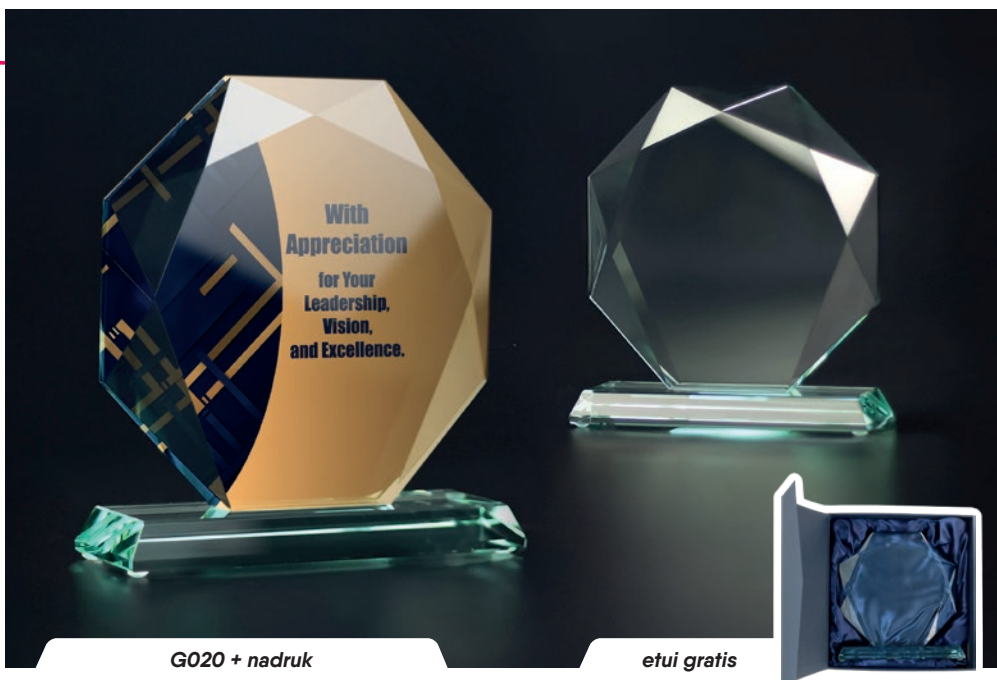

G018 + nadruk

etui gratis

G020 + nadruk

etui gratis