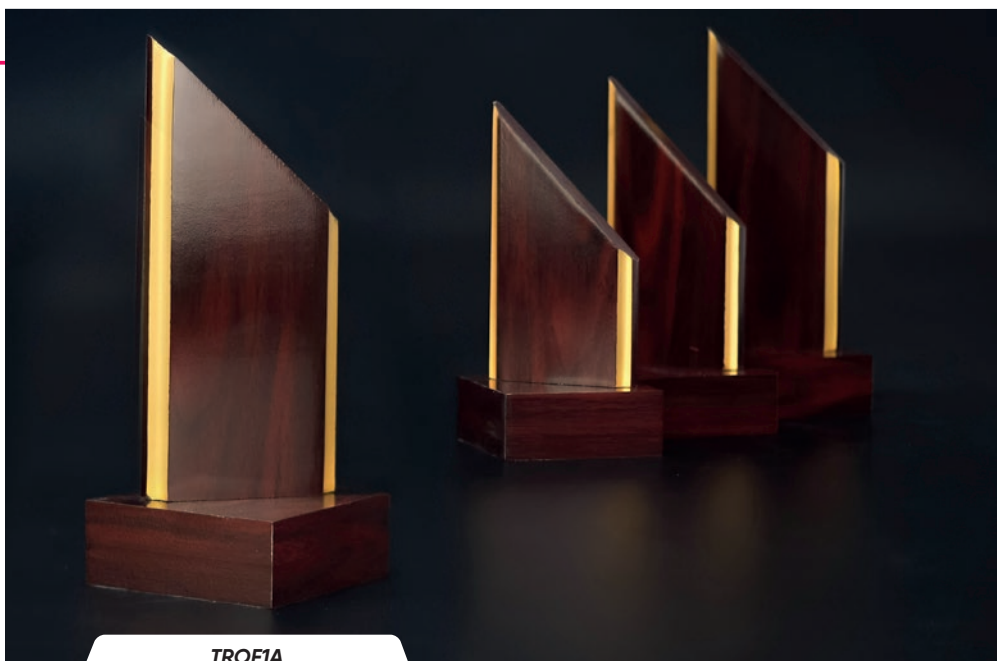

TROF1...

Symbol produktu	TROF1A	TROF1B	TROF1C
wysokość (cm)	23	20	18
cena (zł):			
bez usługi	63,3	60,0	57,2

MDF

TROF1A

ETUI H28.../BK

Symbol produktu	H283 /BK	H282 /BK	H281 /BK
Wymiary (cm)	31 x 39	21 x 30	25 x 25
cena (zł):			
etui z pianką	101,9	74,7	71,4

- wygodne mocowanie w piance
  - wcięcie dopasowane do wielu szkieł
- nowoczesny wygląd
- bezpieczeństwo