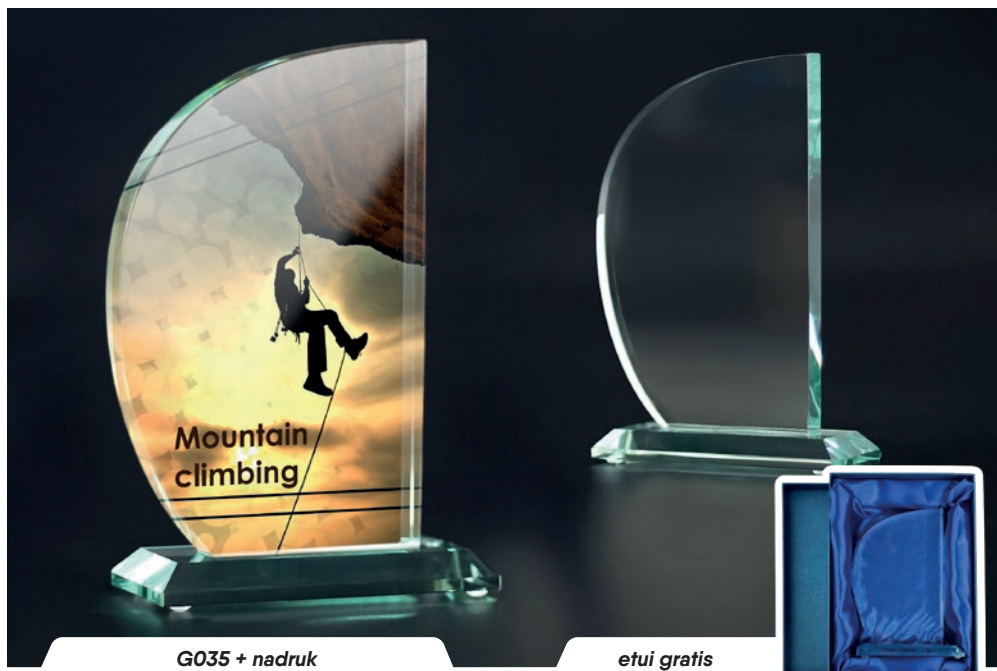

G035

G035 + nadruk

etui gratis

Symbol produktu	G035
wymiary (cm)	21x12
grubość (cm)	1,5
cena (zł):	
bez usługi	223,4
grawerowane	320,3
grawerowane z farbą	331,1
zadrukowane	357,8
zadrukowane + grawer + farba	537,7
etui	w cenie