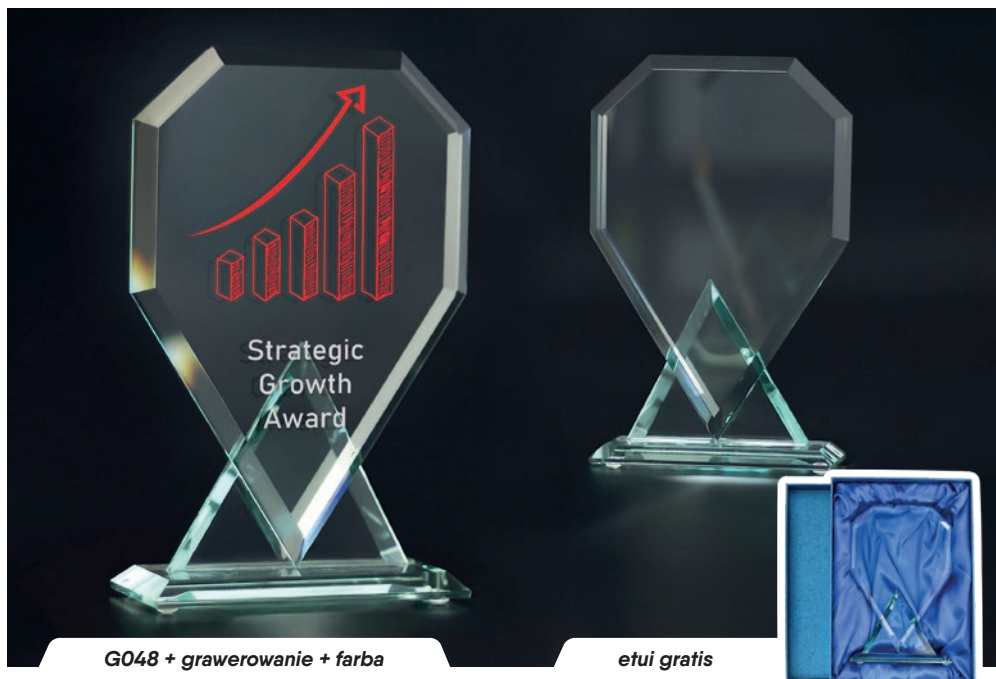

G048

Symbol produktu	G048
wymiary (cm)	22x16,5
grubość (cm)	2 x 1
cena (zł):	
bez usługi	1699
grawerowane	241,4
grawerowane z farbą	272,9
etui	w cenie