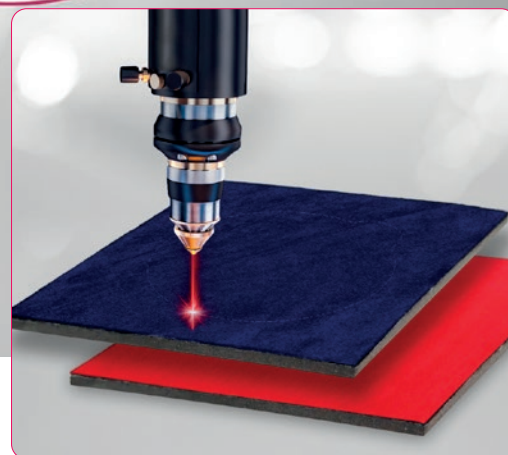

Etui custom

- **Najwyższa jakość**

Wysokiej jakości wykonanie zarówno na zewnątrz jak i wewnątrz etui.

- **Dowolny kształt medalu**

Wewnętrzna pianka jest wycinana laserem, dzięki czemu możemy precyzyjnie dopasować etui do medalu o dowolnym kształcie.

- **Dwa kolory**

Etui dostępne jest w 2 kolorach: czerwonym i niebieskim.

- **Duży rozmiar**

Etui dostępne w wymiarze 125x125x35mm, co pozwala na dopasowanie go do medalu o wielkości nawet 100x100 mm!

Symbol	Wymiary (cm)	Produkt	Kolor	cena (zł)
BOXMEDAL/BL	12,5 x 12,5 x 3,5	Etui welurowe	niebieski	39,90
BOXMEDAL/BL/GR1	12,5 x 12,5 x 3,5	Etui welurowe + pianka (bez cięcia laserem)	niebieski	49,90
BOXMEDAL/BL/GR2	12,5 x 12,5 x 3,5	Etui welurowe + pianka + cięcie kształtu medalu	niebieski	59,90
BOXMEDAL/RD	12,5 x 12,5 x 3,5	Etui welurowe	czerwony	39,90
BOXMEDAL/RD/GR1	12,5 x 12,5 x 3,5	Etui welurowe + pianka (bez cięcia laserem)	czerwony	49,90
BOXMEDAL/RD/GR2	12,5 x 12,5 x 3,5	Etui welurowe + pianka + cięcie kształtu medalu	czerwony	59,90