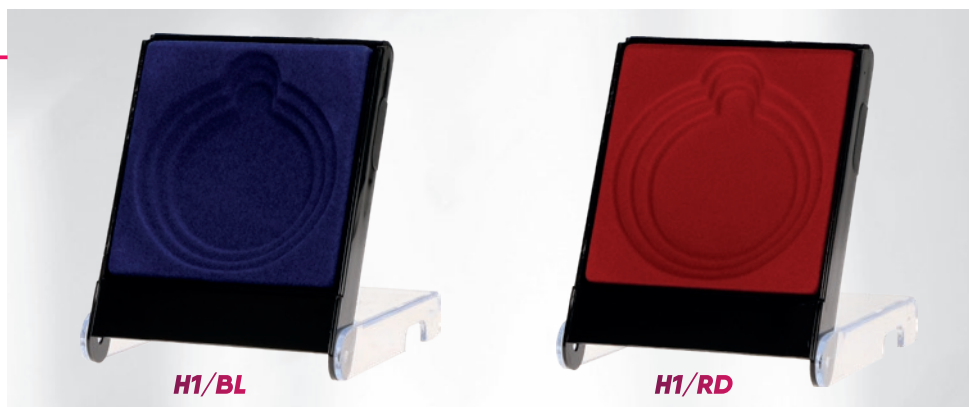

Etui na medale

Symbol produktu	H1/BL	H1/RD
wymiary (cm)	12 x 9 x 2	12 x 9 x 2
średnica medalu (cm)	5 / 6 / 7	5 / 6 / 7
kolor	niebieski	czerwony
cena (zł):	6,5	6,5