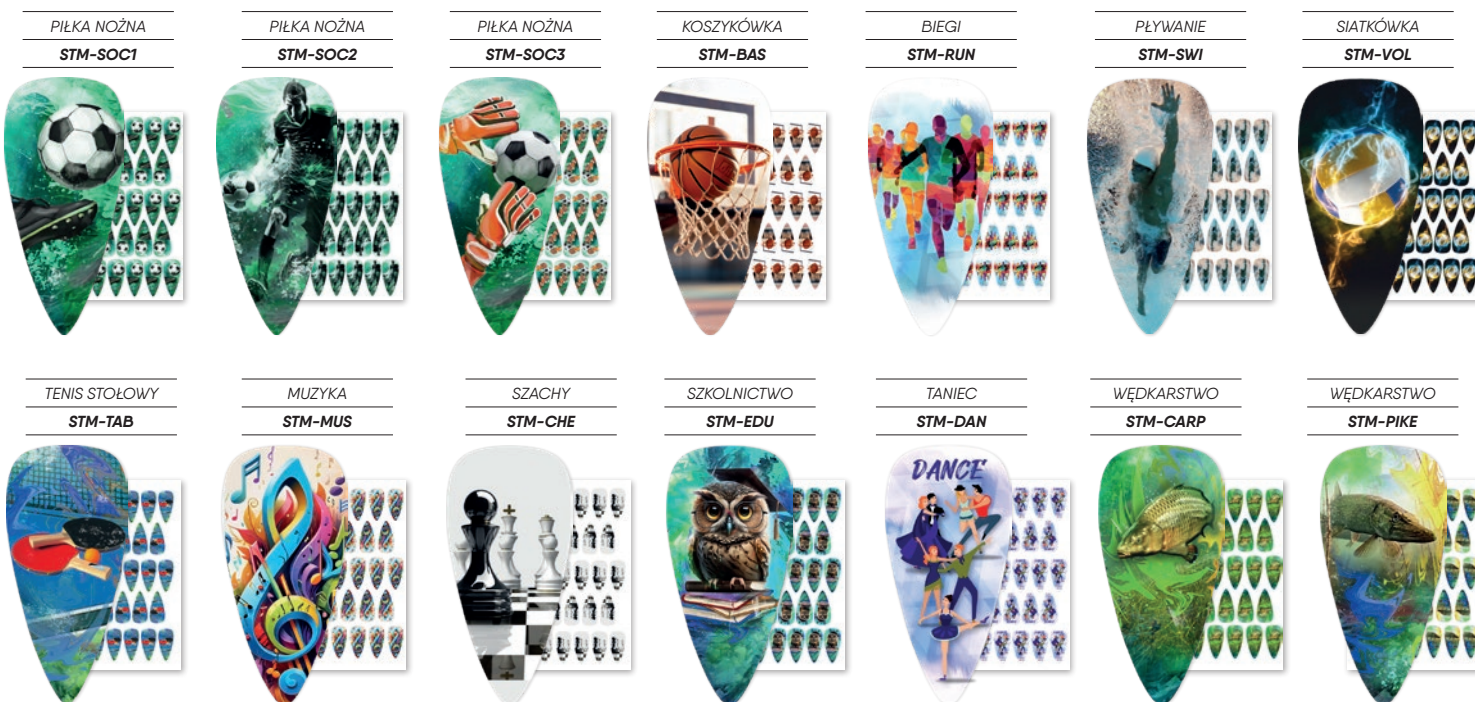

symbol	format arkusza	ilość naklejek (szt.)	rozmiar naklejki	cena (zł)
STM-.../A	A4	33	A-55x26mm	6,9
STM-.../B	A4	33	B-47x25,5mm	6,9

Sprzedaż naklejek wyłącznie w arkuszach A4 (33 szt. naklejek)