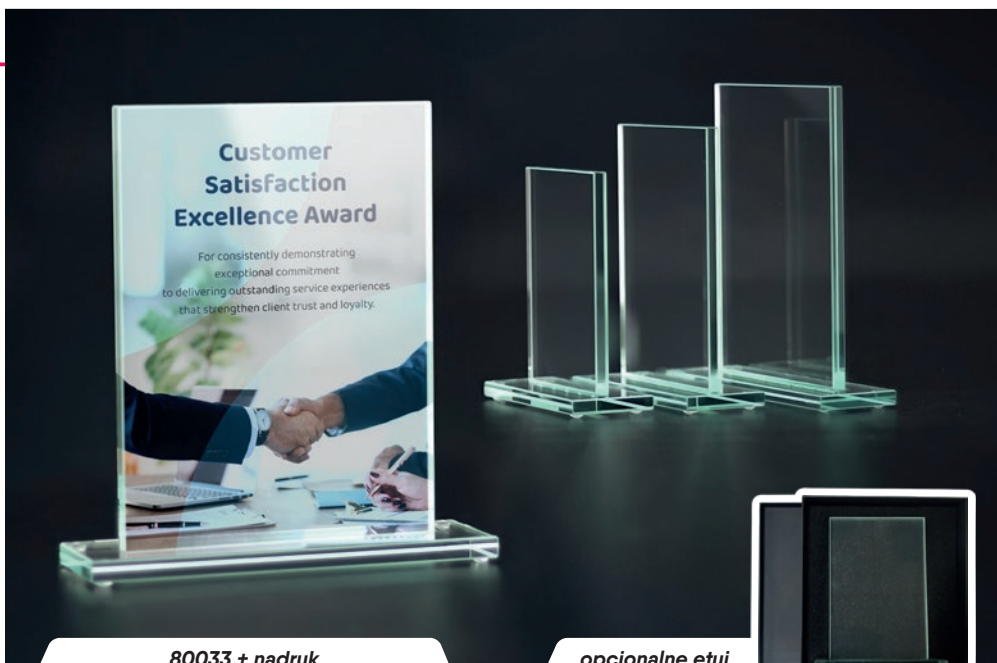

8003...

Symbol produktu	80033	80032	80031
wymiary (cm)	20x15	17,5x12	15x10
grubość (cm)	1	1	1

cena (zł):

bez usługi	75,1	57,4	44,3
grawerowane	161,0	134,8	118,4
grawerowane z farbą	205,3	168,2	147,4
zadrukowane	205,4	167,4	150,3
zadrukowane + grawer + farba	305,0	265,5	240,5
etui	71,4 (H281/BK)	71,4 (H281/BK)	71,4 (H281/BK)

80033 + nadruk

opcjonalne etui

8061...

Symbol produktu	80613	80612	80611
wymiary (cm)	19x18	17x16	15x14
grubość (cm)	1,2	1,2	1,2

cena (zł):

bez usługi	215,9	179,5	148,4
grawerowane	311,3	272,9	241,1
grawerowane z farbą	350,3	311,3	279,8
zadrukowane	356,7	318,8	284,2
zadrukowane + grawer + farba	489,1	450,6	418,6
etui	74,7 (H282/BK)	71,4 (H281/BK)	71,4 (H281/BK)