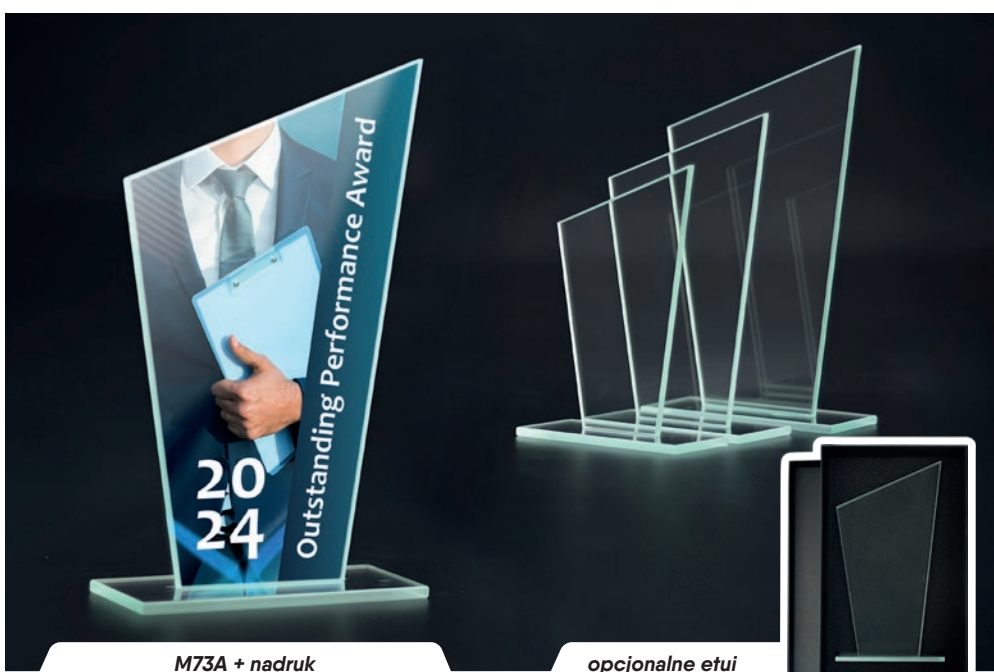

M72A + nadruk

opcjonalne etui

M73...

M73A + nadruk

opcjonalne etui

Symbol produktu	M73A	M73B	M73C
wymiary (cm)	25x15,5	21x13	17x10,5
grubość (cm)	0,6	0,6	0,6

cena (zł):

bez usługi	69,1	57,0	49,1
grawerowane	111,7	98,1	90,5
grawerowane z farbą	147,0	133,2	127,5
zadrukowane	123,3	109,7	102,8
zadrukowane + grawer + farba	184,9	171,9	170,9

etui	74,7 (H282/BK)	71,4 (H281/BK)	71,4 (H281/BK)