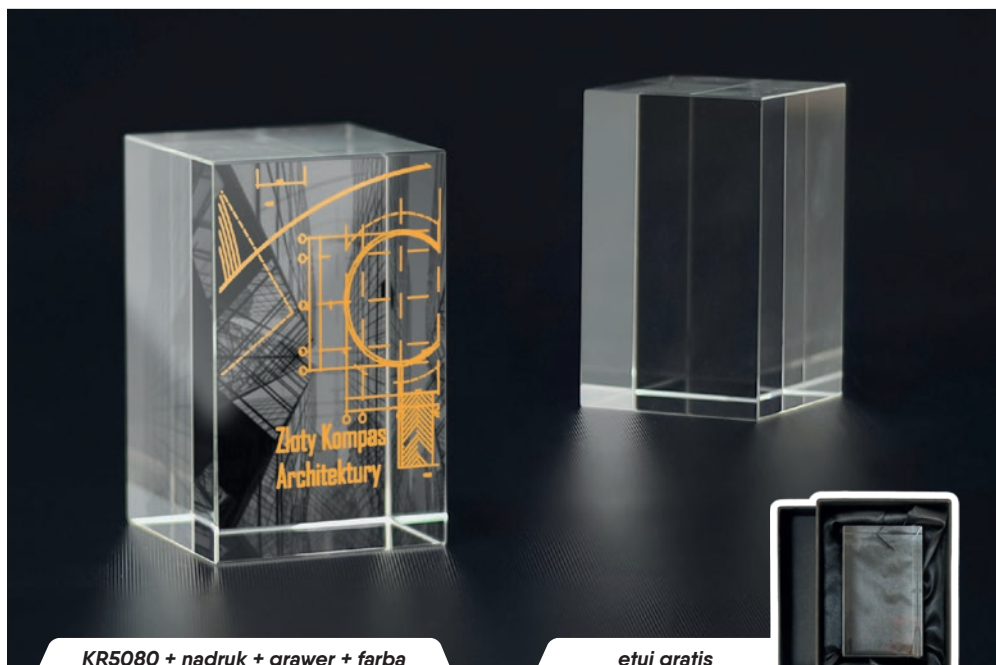

KR5080

KR5080 + nadruk + grawer + farba

etui gratis

Symbol produktu	KR5080
wymiary (cm)	8x5
grubość (cm)	5
cena (zł):	
bez usługi	60,5
grawerowane	142,8
grawerowane z farbą	184,2
zadrukowane	167,6
zadrukowane + grawer + farba	246,6
etui	w cenie