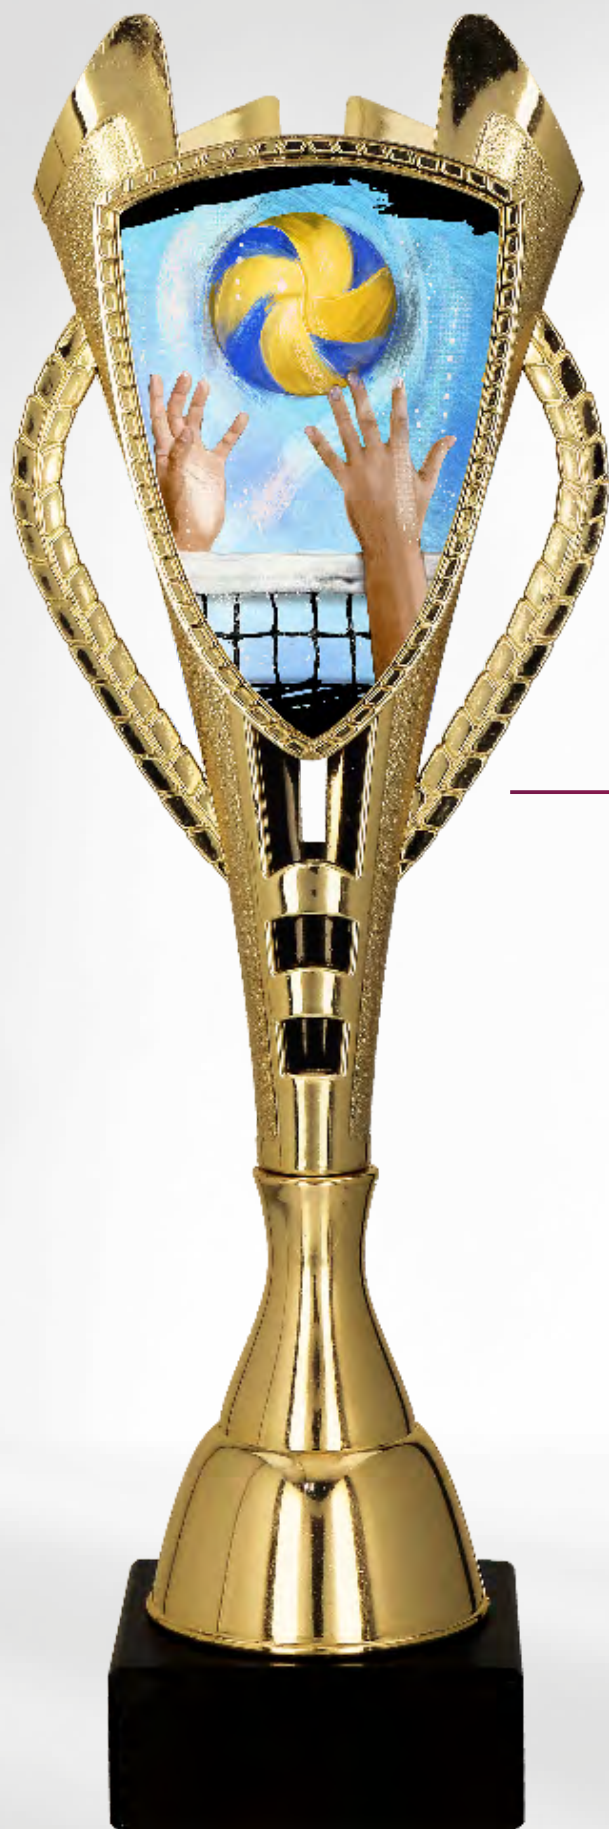

2026

SIATKÓWKA

7243/VOL-...

plastik/marmur

symbol	wysokość (cm)	cena (zł)
7243/VOL-A	44	123,3
7243/VOL-B	41,5	109,7
7243/VOL-C	40,5	95,9
7243/VOL-D	33,5	68,5
7243/VOL-E	32,5	61,7
7243/VOL-F	30	54,7

8380

symbol	wysokość (cm)	średnica (cm)	cena (zł)	cena z przykr.(zł)	symbol naklejki
8380A	34,5	14	80,9	101,9	STM.../A
8380B	31,5	12	67,4	83,4	STM.../A
8380C	29,5	12	64,7	80,7	STM.../A
8380D	25,5	10	53,7	66,7	STM.../B
8380E	23,5	8	40,9	50,9	STM.../B
8380F	22,5	8	39,9	49,9	STM.../B

metal / plastik / marmur

STM-VOL

symbol	format arkusza	ilość naklejek (szt.)	rozmiar naklejki	cena (zł)
STM -.../A	A4	33	A-55x26mm	6,9
STM-.../B	A4	33	B-47x25,5mm	6,9

NEW 2026

WING-BMX/VOL2

plastik/marmur

symbol	wysokość (cm)	cena (zł)
WING-BMX/VOL2	22	31,9