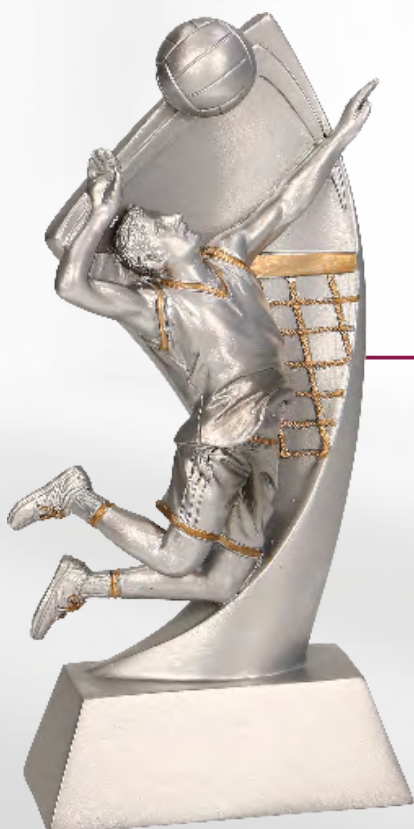

NEW 2026

WING-WM/VOL

plastik/marmur

symbol	wysokość (cm)	cena (zł)
WING-WM/VOL	22	299

7249/VOL-...

plastik/marmur

symbol	wysokość (cm)	cena (zł)
7249/VOL-A	37	74,1
7249/VOL-B	33	68,8
7249/VOL-C	30,5	58,2

9297/VOL-...

plastik/marmur

symbol	wysokość (cm)	cena (zł)
9297/VOL-A	20	29,6
9297/VOL-B	18,5	27,6
9297/VOL-C	17,5	25,6

RFST3065/BR/Y

odlew

symbol	wymiary (cm)	cena (zł)
RFST3065/BR/Y	23 x 12	84,9

NEW 2026

RP5012-23/G

odlew

symbol	wysokość (cm)	cena (zł)
RP5012-23/G	23	86,3

RP2005

odlew

symbol	wysokość (cm)	cena (zł)
RP2005	17,5	51,9

ML-VOL

metal 2mm/marmur

symbol	wysokość (cm)	cena (zł)
ML-VOL	21	49,8

SL-VOL

metal 2mm

symbol	wysokość (cm)	cena (zł)
SL-VOL	10	18,4

WR-VOL-...

metal 2mm/marmur

symbol	wysokość (cm)	cena (zł)
WR-VOL-A	22	76,1
WR-VOL-B	20	66,9
WR-VOL-C	18	57,7

AG1-12/VOL

szkło 6mm/marmur

symbol	wysokość (cm)	cena (zł)
AG1-12/VOL	12	25,7