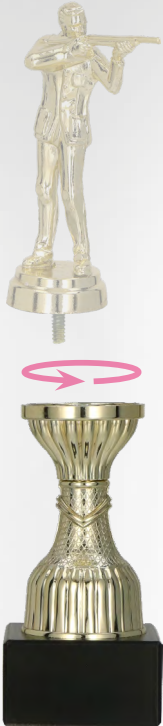

2026

MYŚLISTWO

RFST3016/S

odlew

symbol	wysokość (cm)	cena (zł)
RFST3016/S	15	190,8

RFST3011/BR

odlew

symbol	wysokość (cm)	cena (zł)
RFST3011/BR	23	125,1

wymiary (cm)
7,9 x 7,4

grubość (cm)
0,3

cena (zł)
19,90

tył
48x48
mm

ML-SHO3

metal 2mm/marmur

symbol	wysokość (cm)	cena (zł)
ML-SHO3	21	56,5

VL1-.../SHO2/BK

szkło 10mm/marmur

symbol	wysokość (cm)	cena (zł)
VL1-A/SHO2/BK	22,5	76,5
VL1-B/SHO2/BK	20,5	58,1
VL1-C/SHO2/BK	17,5	45,8
VL1-D/SHO2/BK	15	39,1

ML-SHO2

metal 2mm/marmur

symbol	wysokość (cm)	cena (zł)
ML-SHO2	21	58,7

VL1-.../SHO1/BK

szkło 10mm/marmur

symbol	wysokość (cm)	cena (zł)
VL1-A/SHO1/BK	22,5	76,5
VL1-B/SHO1/BK	20,5	58,1
VL1-C/SHO1/BK	17,5	45,8
VL1-D/SHO1/BK	15	39,1

POSTUMENTY (gwint calowy 1/4")

Połącz z odpowiednią figurką i stwórz wyjątkowe trofeum na miarę Twoich potrzeb